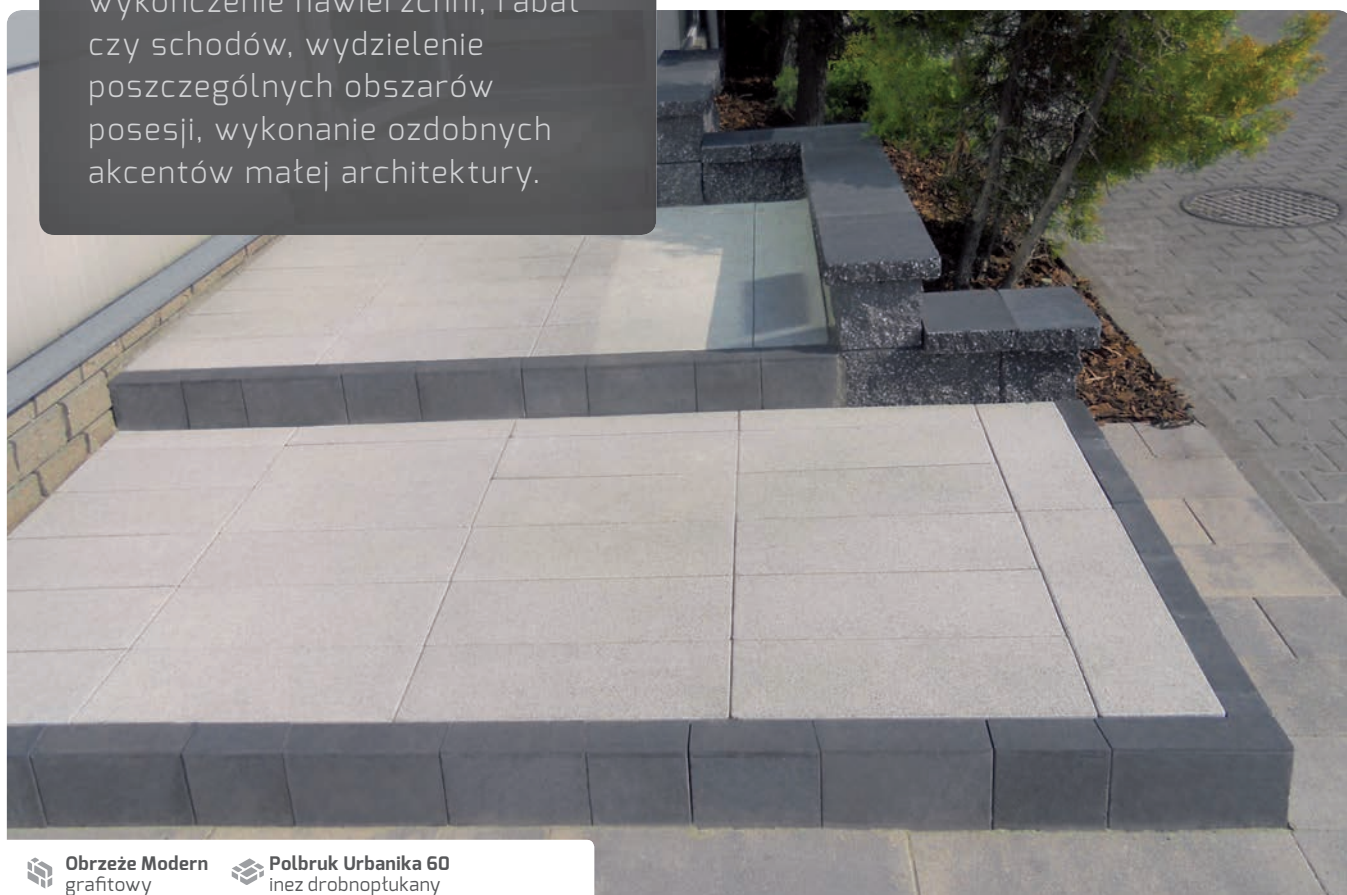

Obrzeże Modern
brązowy

Polbruk Carmino
latte

Kolory

-  Szary
-  Grafitowy
-  Czerwony
-  Brązowy

Zastosowanie

-  Obrzeżowanie
-  Schody

Komplet

Komplet składa się z 4 elementów.
1. 18x17 | 2. 28,5x27,5
3. 21,5x20,5 | 4. 25x24

Waga palety

1019 kg
Ilość na palecie
24 komplety o dt. 91 cm

Wymiary

7×91 cm, wys. 28 cm

Obrzeża Polbruk Modern

o prostych, minimalistycznych kształtach, to sposób na estetyczne i subtelne wykończenie nawierzchni, rabat czy schodów, wydzielenie poszczególnych obszarów posesji, wykonanie ozdobnych akcentów małej architektury.

Łuk z Obrzeża Polbruk Modern należy wykonać z następującej części:

- ❶ Łuk $r = 1,20$ m z elementów 18×17 cm
- ❷ Łuk $r = 1,45$ m z elementów $21,5 \times 20,5$ cm
- ❸ Łuk $r = 1,60$ m miks elementów
- ❹ Łuk $r = 1,70$ m z elementów 25×24 cm
- ❺ Łuk $r = 2,00$ m z elementów $38,8 \times 27,5$ cm

Obrzeże Endo

Polbruk

Obrzeża Endo

znajdują zastosowanie przede wszystkim w sąsiedztwie nawierzchni wykonanych ze szlachetnych kostek brukowych oraz płyt tarasowych. Ich kwadratowy, regularny kształt umożliwia łatwe wykończenie - w głównej mierze nowoczesnych tarasów.