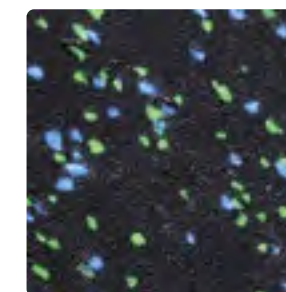

## Nowa gwiazda w Twoim ogrodzie

W produkcji kostki **Lumia** używa się kruszywa z dodatkiem luminoforów - substancji wykazujących luminescencję, zdolność absorbowania energii i jej emitowania. **Polbruk Lumia** lśni niebieskim światłem... wystarczy poczekać na zapadnięcie zmroku.

## ■ KSZTAŁT | WYMIARY

10×20 cm

10×20 cm

gr. [cm]	faktura	kolor	wymiary [cm]
6	gładka	biały, stalowy, bazaltowy	10×20; (10×10)

Komplet wymiarów na palecie

## ■ KOLORYSTYKA

biały  
gładki

stalowy  
gładki

bazaltowy  
gładki

biały  
gładki

stalowy  
gładki

bazaltowy  
gładki

### Może Cię zainteresować

Kostka **Polbruk Lumia** to w pełni ekologiczny, łatwy w zabudowie element dekoracyjny Twojego ogrodu. Luminescencyjne kruszywo pozwoli doświetlić zaciemnione miejsca działki, a ścieżkom nada efekt gwieździstego nieba. Efekt ten zależy od obecności w sąsiedztwie innych źródeł światła oraz ich natężenia.