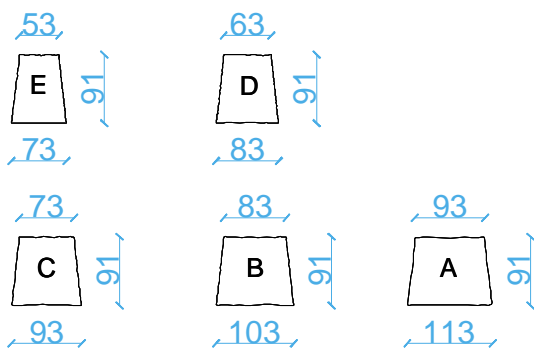

Specyfikacja produktu :

grubość [mm]	faktura	kolor	wymiary [mm]	ilość na paletcie [m ²]	waga palety [kg]
60 80	płukana	szary ciemnoszary grafitowy żółty czerwony brązowy	73 / 53 x 91	8,88 lub 9,86	1 219 lub 1 351
			83 / 63 x 91		
			93 / 73 x 91	7,11 lub 7,89	1 299 lub 1 440
			103 / 83 x 91		
			113 / 93 x 91		

Kolorystyka :

płukana :

Wykaz elementów występujących na paletcie :

Podstawowy układ kostki na paletcie :