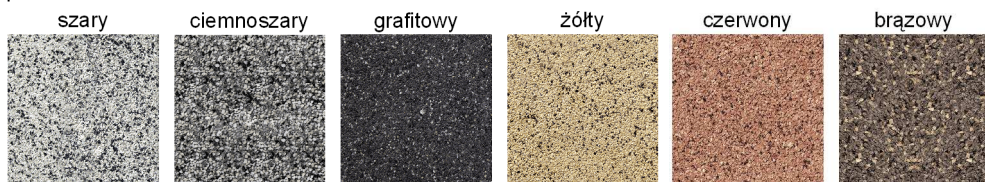

Specyfikacja produktu :

grubość [mm]	faktura	kolor	wymiary [mm]	ilość na paletcie [m ²]	waga palety [kg]
60 80	płukana	szary ciemnoszary grafitowy żółty czerwony brązowy	73 / 53 x 91	8,88 lub 9,86	1 219 lub 1 351
			83 / 63 x 91		
			93 / 73 x 91	7,11 lub 7,89	1 299 lub 1 440
			103 / 83 x 91		
			113 / 93 x 91		

Kolorystyka :

płukana :

Wykaz elementów występujących na paletcie :

Podstawowy układ kostki na paletcie :