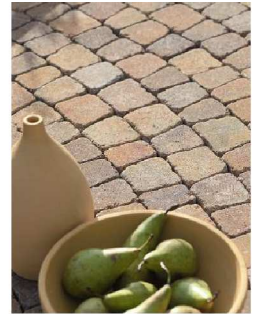

Carmino

Specyfikacja produktu :

grubość [mm]	faktura	kolor	wymiary [mm]	ilość na palecie [m ²]	waga palety [kg]
60	gładka	szary	73 / 53 x 91	8,88	1 219
		grafitowy	83 / 63 x 91		
80	postarzana	czerwony	83 / 63 x 91	9,86	1 356
		żółty	93 / 73 x 91		
		brązowy	103 / 83 x 91	7,11	1 300
		pomarańczowy	113 / 93 x 91		
orzechowy	103 / 83 x 91	7,89	1 440		
indiana	113 / 93 x 91				
latte	hawaii				

Kolorystyka :

gładka :

postarzana :

Wykaz elementów występujących na palecie :

Podstawowy układ kostki na palecie :

Wzory ułożenia :