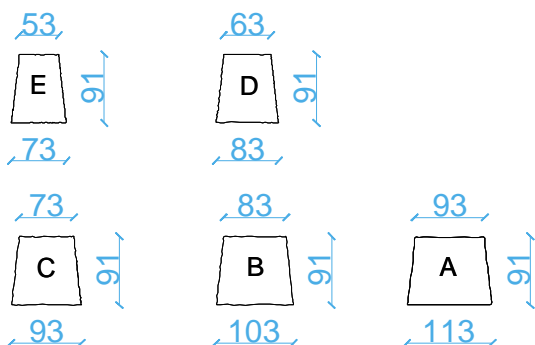

Carmino

Specyfikacja produktu :

grubość [mm]	faktura	kolor	wymiary [mm]	ilość na palecie [m ²]	waga palety [kg]
60	gładka	szary	73 / 53 x 91	8,88	1 219
		grafitowy	83 / 63 x 91		
80	postarzana	czerwony	83 / 63 x 91	9,86	1 356
		żółty	93 / 73 x 91		
		brązowy	103 / 83 x 91	7,11	1 300
		pomarańczowy	113 / 93 x 91		
orzechowy	103 / 83 x 91	7,89	1 440		
indiana	113 / 93 x 91				
latte	hawaii				

Kolorystyka :

gładka :

postarzana :

Wykaz elementów występujących na palecie :

Podstawowy układ kostki na palecie :

Wzory ułożenia :