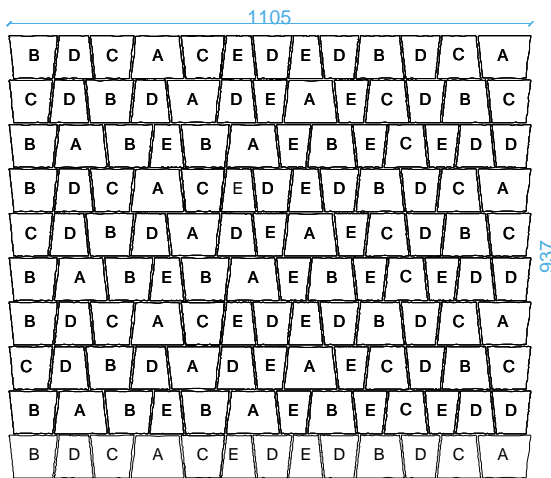

Carmino

Specyfikacja produktu :

grubość [mm]	faktura	kolor	wymiary [mm]	ilość na palecie [m ²]	waga palety [kg]
60	gładka	szary	73 / 53 x 91	8,88	1 219
		grafitowy	83 / 63 x 91		
80	postarzana	czerwony	83 / 63 x 91	9,86	1 356
		żółty	93 / 73 x 91		
		brązowy	103 / 83 x 91	7,11	1 300
		pomarańczowy	113 / 93 x 91		
orzechowy	103 / 83 x 91	7,89	1 440		
indiana	113 / 93 x 91				
latte	hawaii				

Kolorystyka :

gładka :

postarzana :

Wykaz elementów występujących na palecie :

Podstawowy układ kostki na palecie :

Wzory ułożenia :