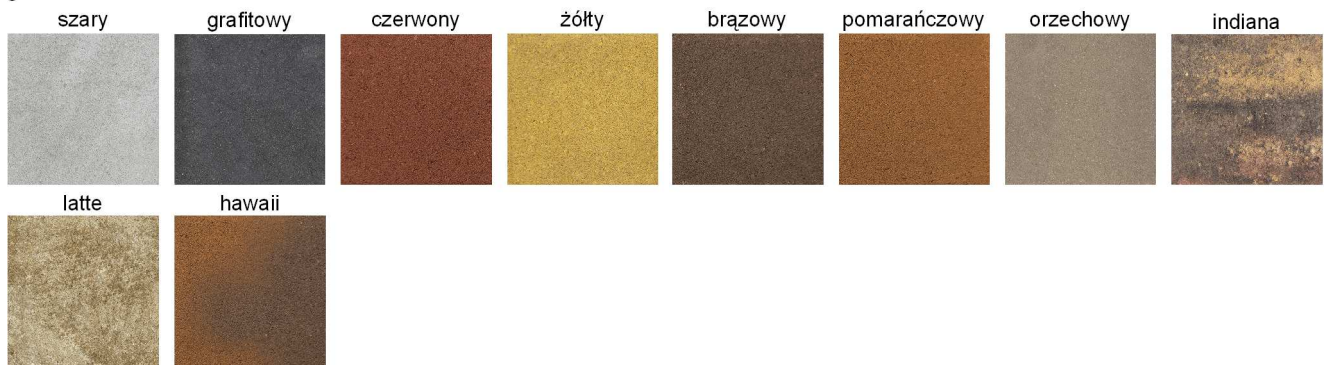

Carmino

Specyfikacja produktu :

grubość [mm]	faktura	kolor	wymiary [mm]	ilość na palecie [m ²]	waga palety [kg]
60	gładka	szary	73 / 53 x 91	8,88	1 219
		grafitowy	83 / 63 x 91		
80	postarzana	czerwony	83 / 63 x 91	9,86	1 356
		żółty	93 / 73 x 91		
		brązowy	103 / 83 x 91	7,11	1 300
		pomarańczowy	113 / 93 x 91		
orzechowy	103 / 83 x 91	7,89	1 440		
indiana	113 / 93 x 91				
latte	hawaii				

Kolorystyka :

gładka :

postarzana :

Wykaz elementów występujących na palecie :

Podstawowy układ kostki na palecie :

Wzory ułożenia :