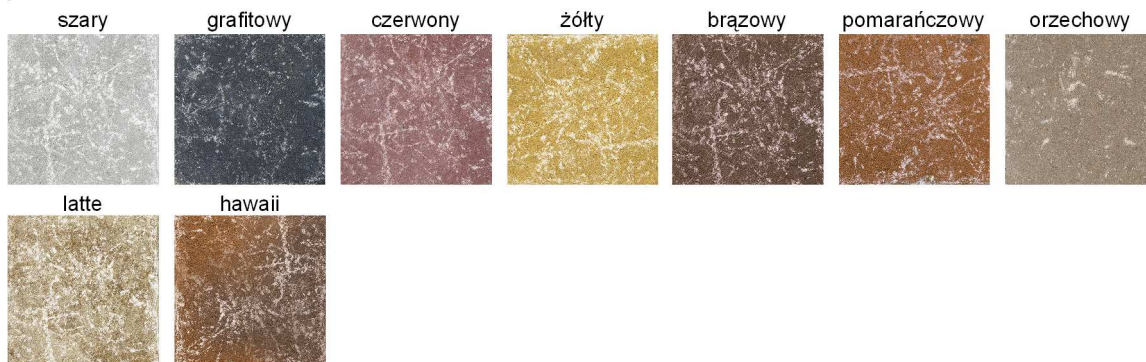

Carmino

Specyfikacja produktu :

grubość [mm]	faktura	kolor	wymiary [mm]	ilość na palecie [m ²]	waga palety [kg]
60	gładka	szary	73 / 53 x 91	8,88	1 219
		grafitowy	83 / 63 x 91		
80	postarzana	czerwony	83 / 63 x 91	9,86	1 356
		żółty	93 / 73 x 91		
		brązowy	103 / 83 x 91	7,11	1 300
		pomarańczowy	113 / 93 x 91		
orzechowy	103 / 83 x 91	7,89	1 440		
indiana	113 / 93 x 91				
latte	hawaii				

Kolorystyka :

gładka :

postarzana :

Wykaz elementów występujących na palecie :

Podstawowy układ kostki na palecie :

Wzory ułożenia :