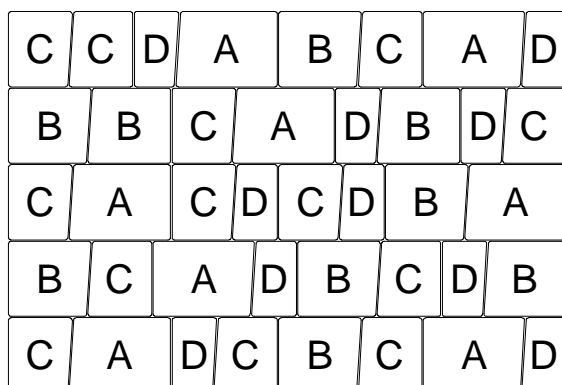

Granito

Specyfikacja produktu :

grubość [mm]	faktura	kolor	wymiary [mm]	ilość na paletcie [m ²]	waga palety [kg]
60	gładka	szary czerwony grafitowy orzechowy brązowy pomarańczowy indiana latte hawaii	85 / 95 x 159 125 / 135 x 159 165 / 175 x 159 205 / 215 x 159	9,34 lub 11,21	1 280 lub 1 533

Kolorystyka :

gładka :

Wykaz elementów występujących na paletcie :

Podstawowy układ kostki na paletcie :

Granito

Wzór ułożenia :