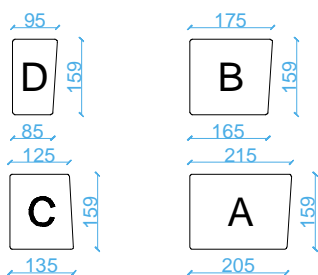

Granito

Specyfikacja produktu :

grubość [mm]	faktura	kolor	wymiary [mm]	ilość na paletcie [m ²]	waga palety [kg]
60	gładka	szary czerwony grafitowy orzechowy brązowy pomarańczowy indiana latte hawaii	85 / 95 x 159 125 / 135 x 159 165 / 175 x 159 205 / 215 x 159	9,34 lub 11,21	1 280 lub 1 533

Kolorystyka :

gładka :

Wykaz elementów występujących na paletcie :

Podstawowy układ kostki na paletcie :

Granito

Wzór ułożenia :