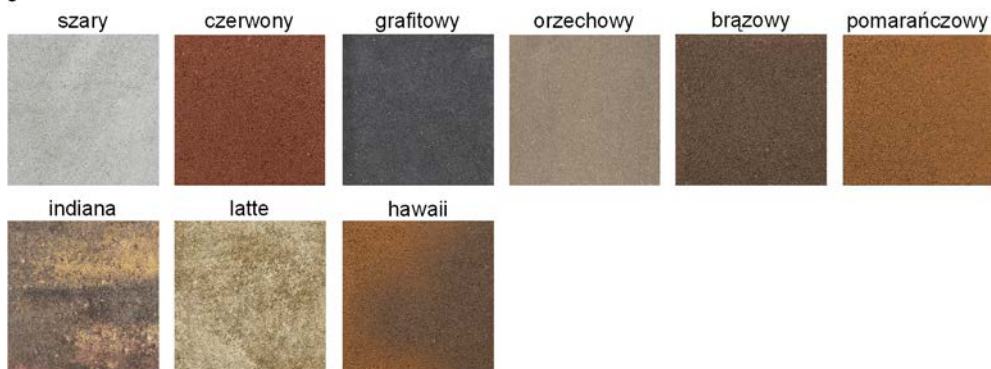

Granito

Specyfikacja produktu :

grubość [mm]	faktura	kolor	wymiary [mm]	ilość na paletcie [m ²]	waga palety [kg]
60	gładka	szary czerwony grafitowy orzechowy brązowy pomarańczowy indiana latte hawaii	85 / 95 x 159 125 / 135 x 159 165 / 175 x 159 205 / 215 x 159	9,34 lub 11,21	1 280 lub 1 533

Kolorystyka :

gładka :

Wykaz elementów występujących na paletcie :

Podstawowy układ kostki na paletcie :

Granito

Wzór ułożenia :