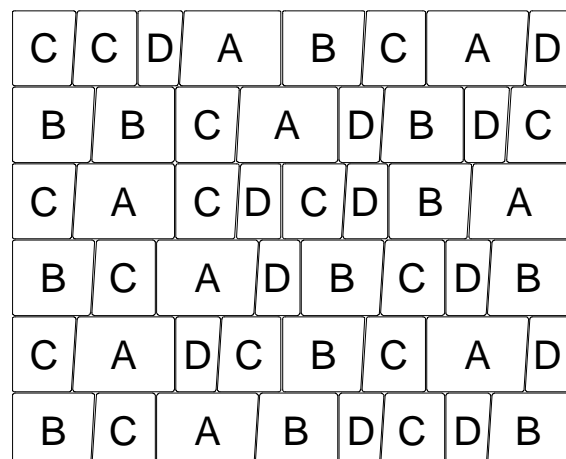

Granito

Specyfikacja produktu :

grubość [mm]	faktura	kolor	wymiary [mm]	ilość na paletcie [m ²]	waga palety [kg]
60	gładka	szary czerwony grafitowy orzechowy brązowy pomarańczowy indiana latte hawaii	85 / 95 x 159 125 / 135 x 159 165 / 175 x 159 205 / 215 x 159	9,34 lub 11,21	1 280 lub 1 533

Kolorystyka :

gładka :

Wykaz elementów występujących na paletcie :

Podstawowy układ kostki na paletcie :

Granito

Wzór ułożenia :