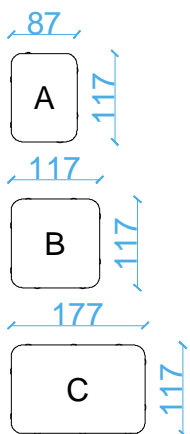

# Nostalite Prima

Specyfikacja produktu :

grubość [mm]	faktura	kolor	wymiary [mm]	ilość na paletcie [m <sup>2</sup> ]	waga palety [kg]
60	gładka postarzana	orzechowy indiana galia	87 x 117 117 x 117 177 x 117 elementy koła Ø 2,27 m	11,4	1 559

Kolorystyka :

gładka :

postarzana :

Wykaz elementów występujących na paletcie :

▼ elementy koła