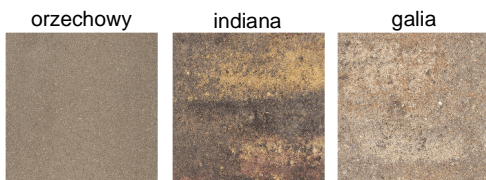

# Nostalite Prima

Specyfikacja produktu :

grubość [mm]	faktura	kolor	wymiary [mm]	ilość na paletcie [m <sup>2</sup> ]	waga palety [kg]
60	gładka postarzana	orzechowy indiana galia	87 x 117 117 x 117 177 x 117 elementy koła Ø 2,27 m	11,4	1 559

Kolorystyka :

gładka :

postarzana :

Wykaz elementów występujących na paletcie :

▼ elementy koła