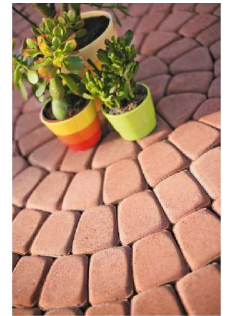

Nostalite

Specyfikacja produktu :

grubość [mm]	faktura	kolor	wymiary [mm]	ilość na palecie [m ²]	waga palety [kg]
40	gładka	szary	87 x 117	15,97 - 18,24	1 367 - 1 661
60		grafitowy	117 x 117		
80		oliwkowy	177 x 117		
	płukana	żółty	elementy koła Ø 2,27 m	9,8 - 11,4	
		brązowy		8 - 9,12	
		pomarańczowy			
		hawaii			
		indiana			
		ława			
		barwy jesieni			

Kolorystyka :

gładka :

płukana :

Wykaz elementów występujących na palecie :