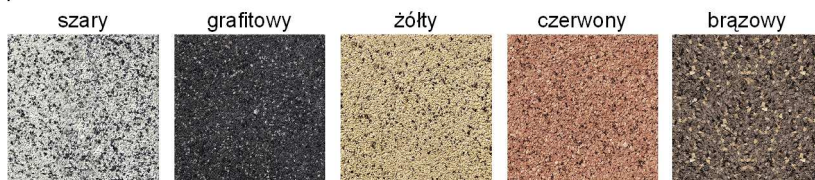

Nostalite

Specyfikacja produktu :

grubość [mm]	faktura	kolor	wymiary [mm]	ilość na palecie [m ²]	waga palety [kg]
40	gładka	szary	87 x 117	15,97 - 18,24	1 367 - 1 661
60		grafitowy	117 x 117		
80		oliwkowy	177 x 117		
	płukana	żółty	elementy koła Ø 2,27 m	9,8 - 11,4	
		brązowy		8 - 9,12	
		pomarańczowy			
		hawaii			
		indiana			
		ława			
		barwy jesieni			

Kolorystyka :

gładka :

płukana :

Wykaz elementów występujących na palecie :