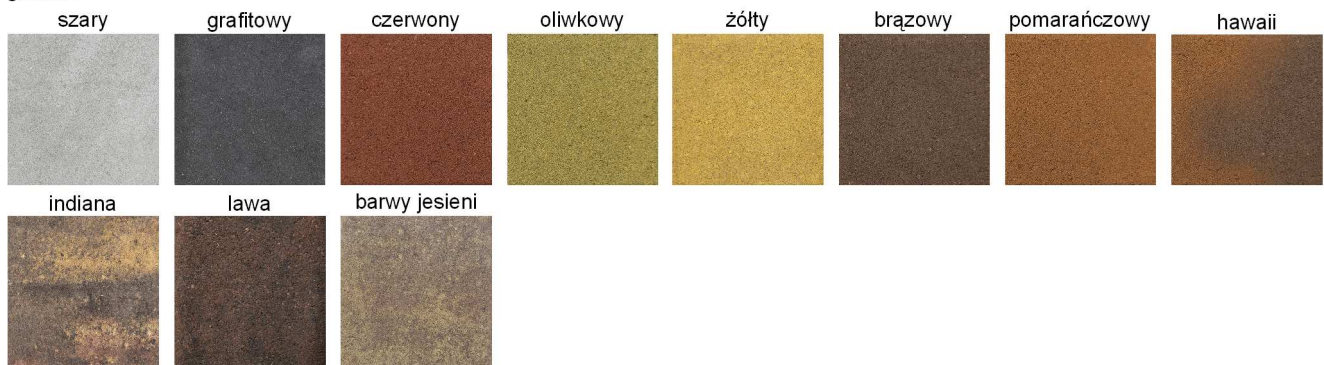

Nostalite

Specyfikacja produktu :

grubość [mm]	faktura	kolor	wymiary [mm]	ilość na palecie [m ²]	waga palety [kg]
40	gładka	szary	87 x 117	15,97 - 18,24	1 367 - 1 661
60		grafitowy	117 x 117		
80		oliwkowy	177 x 117		
	płukana	żółty	elementy koła Ø 2,27 m	9,8 - 11,4	
		brązowy		8 - 9,12	
		pomarańczowy			
		hawaii			
		indiana			
		ława			
		barwy jesieni			

Kolorystyka :

gładka :

płukana :

Wykaz elementów występujących na palecie :