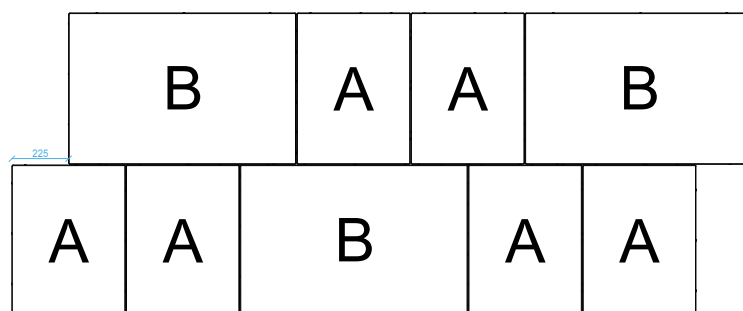

Podstawowy układ kostki na palecie:

Wzory ułożenia :

układ z przesunięciem o 22,7 cm

układ z przesunięciem o 30 cm w pierwszym rzędzie i o 20 cm w drugim