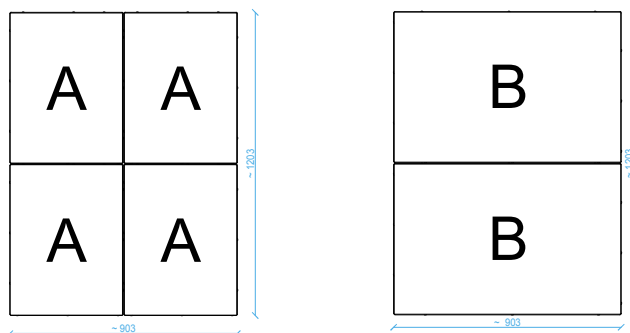

Podstawowy układ kostki na palecie:

Wzory ułożenia :

układ z przesunięciem o 22,7 cm

układ z przesunięciem o 30 cm w pierwszym rzędzie i o 20 cm w drugim