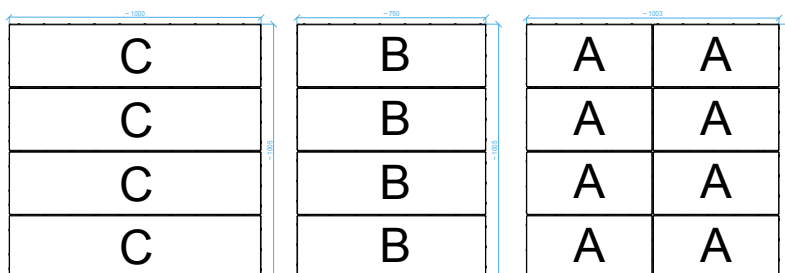

Polbruk Linea

Podstawowy układ kostki na palecie:

Wzory ułożenia :

 układ z przesunięciem o 25 cm z wykorzystaniem kostek w rozmiarze 25x100 i 25x50

 układ z przesunięciem o 25 cm