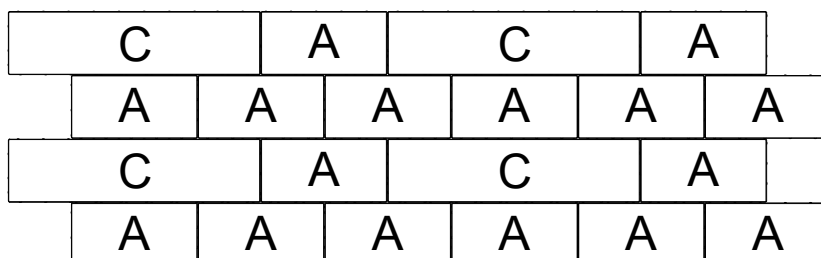

Polbruk Linea

Podstawowy układ kostki na palecie:

Wzory ułożenia :

 układ z przesunięciem o 25 cm z wykorzystaniem kostek w rozmiarze 25x100 i 25x50

 układ z przesunięciem o 25 cm