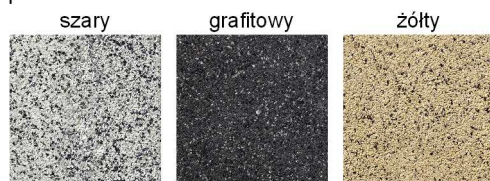

Urbanika 60

Specyfikacja produktu :

grubość [mm]	faktura	kolor	wymiary [mm]	ilość na palecie [m ²]	waga palety [kg]
80	gładka płukana szorstka	szary grafitowy czerwony oliwkowy brązowy nerino barwy jesieni żółty bianka siena	198 x 598	9,64	1 752

Kolorystyka :

gładka :

płukana :

szorstka :

Wykaz elementów występujących na palecie :