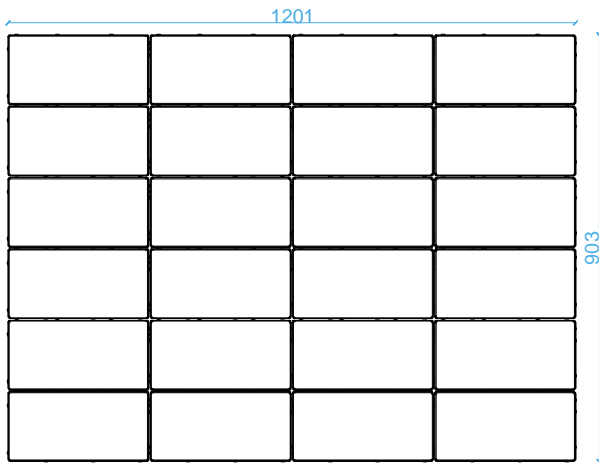

Podstawowy układ kostki o wymiarach 15 x 30 cm. na palecie :

Wzory ułożenia :

układ z przesunięciem o 1/2 szerokości kostki