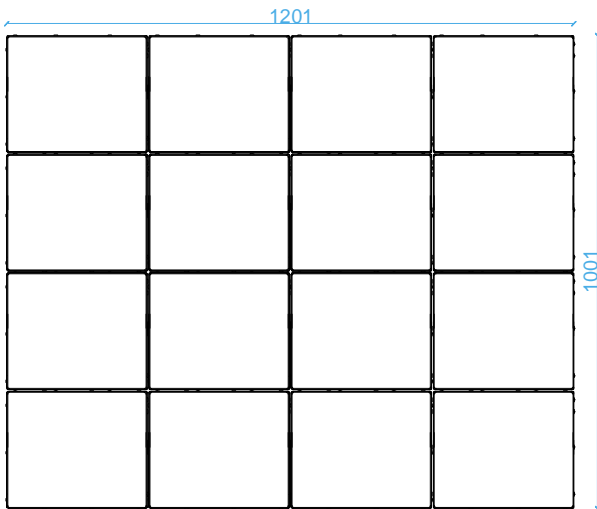

Podstawowy układ kostki o wymiarach 25 x 30 cm. na palecie :

Wzory ułożenia :

układ z przesunięciem o 1/2 szerokości kostki