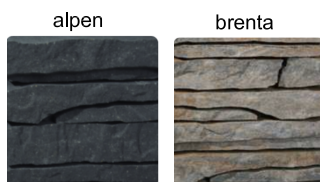

Murek Albero

Specyfikacja produktu :

grubość [mm]	rodzaj	kolor	wymiary [mm]	ilość na palety [szt.]	waga palety [kg]
770	bloczek	alpen brenta	410 x 180	78	brak danych

Kolorystyka :

Wykaz elementów :

○ Typ A