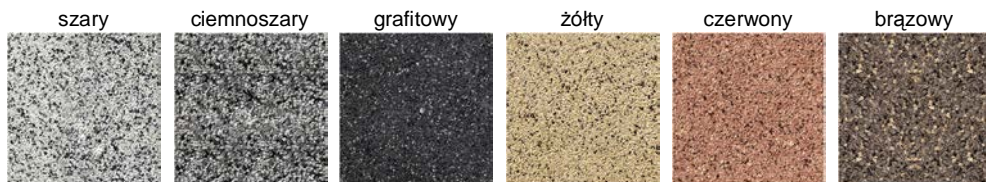

Beganit

Specyfikacja produktu :

grubość [mm]	faktura	kolor	wymiary [mm]	ilość na palecie [m ²]	waga palety [kg]
60	płukana	szary ciemnoszary grafitowy żółty czerwony brązowy	58 / 50 x 92 68 x 92 75 x 92 79 / 83 x 92 79 / 87 x 92 83 / 87 x 92 102 x 92	9,5	1 303

Kolorystyka :

płukana :

Wykaz elementów występujących na palecie :