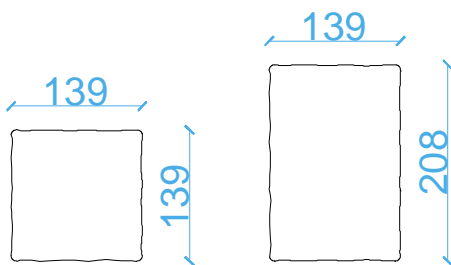

# Country

Specyfikacja produktu :

grubość [mm]	faktura	kolor	wymiary [mm]	ilość na palecie [m <sup>2</sup> ]	waga palety [kg]
60	postarzana	tajga alpen amber	139 x 139 208 x 139	9,4	1 289

Kolorystyka :

postarzana :

tajga

alpen

amber

Wykaz elementów / produkt pakowany na osobnych paletach :

Wzory ułożenia :