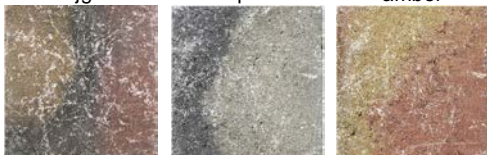

# Country

Specyfikacja produktu :

grubość [mm]	faktura	kolor	wymiary [mm]	ilość na palecie [m <sup>2</sup> ]	waga palety [kg]
60	postarzana	tajga alpen amber	139 x 139 208 x 139	9,4	1 289

Kolorystyka :

postarzana :

tajga

alpen

amber

Wykaz elementów / produkt pakowany na osobnych paletach :

Wzory ułożenia :