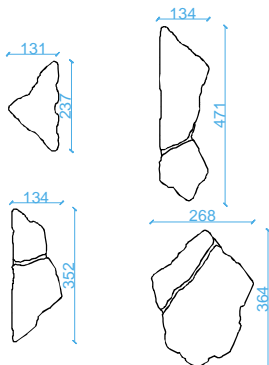

Specyfikacja produktu :

| grubość [mm] | faktura | kolor | wymiary [mm] | ilość na palecie [m ²] | waga palety [kg] |
|--------------|---------|----------------|---|--|------------------|
| 80 | gładka | onyx sahara | pełna : 364 x 268 brzegowa : 134 x 352 134 x 471 242 x 131 | 6,88 komplet / wzór na jednej palecie | 1 263 |

Kolorystyka :

gładka :

onyx

sahara

Wykaz elementów występujących na palecie:

Podstawowy układ kostki na palecie: