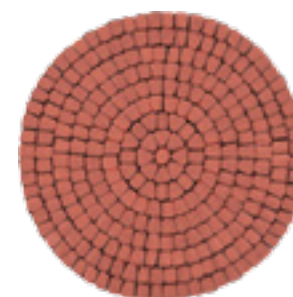

POLBRUK NOSTALITE

Kolor pod kontrolą

Zdecydowana, odważna tonacja zdecydowanie o charakterze ogrodu, a zarazem ukształtuje przestrzeń. **Polbruk Nostalite** w naturalnych odcieniach

- w połączeniu z delikatnie zaokrąglonym kształtem
- doskonale wpisze się w otoczenie ogrodów klasycznych, wiejskich rezydencji i nowoczesnych apartamentów w centrum miasta.

Jeśli zależy nam na oryginalnych i ciekawych kształtach, z których można układać zarówno proste powierzchnie, jak i ciekawe wzory - powinniśmy wybierać **Polbruk Nostalite** - o zaokrąglonych krawędziach i różnych formach kostek, które świetnie sprawdzą się w tworzeniu łuków i zawsze modnych okręgów.

■ KSZTAŁT | WYMIARY

gr. [cm]	faktura	kolor	wymiary [cm]
4		szary, grafitowy, czerwony, oliwkowy ł , żółty, pomarańczowy ł , brązowy	9×12; 12×12; 18×12
6	gładka	szary, grafitowy, czerwony, oliwkowy ł , żółty, pomarańczowy, brązowy	9×12; 12×12; 18×12 koło 1 szt. lub 2 szt.
8 ł		szary, grafitowy, czerwony	9×12; 12×12; 18×12

Komplet wymiarów na palecie | **ł** produkt jest dostępny na zamówienie

■ KOLORYSTYKA

wzór koła Ø 2,03 m