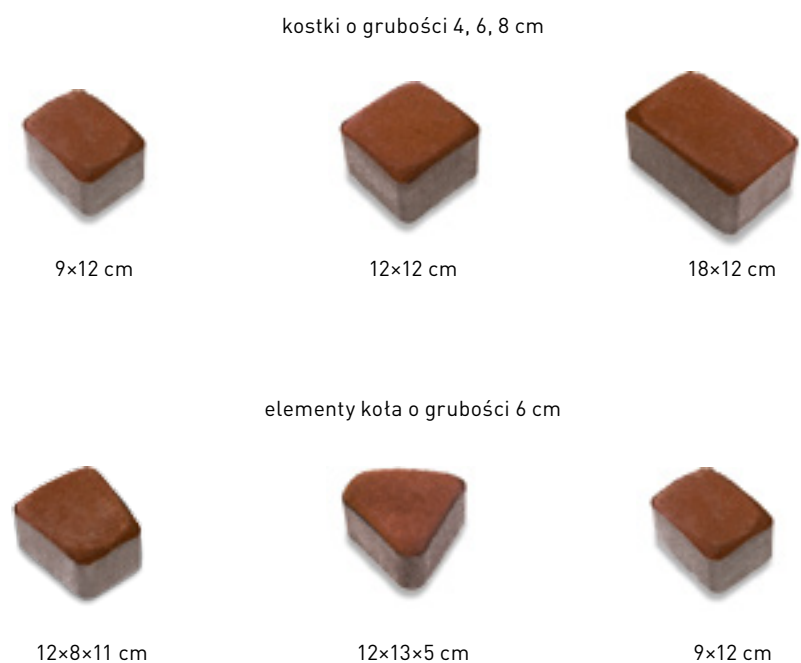

POLBRUK NOSTALITE

Kolor pod kontrolą

Zdecydowana, odważna tonacja zdecydowanie o charakterze ogrodu, a zarazem ukształtuje przestrzeń. **Polbruk Nostalite** w naturalnych odcieniach

- w połączeniu z delikatnie zaokrąglonym kształtem
- doskonale wpisze się w otoczenie ogrodów klasycznych, wiejskich rezydencji i nowoczesnych apartamentów w centrum miasta.

Jeśli zależy nam na oryginalnych i ciekawych kształtach, z których można układać zarówno proste powierzchnie, jak i ciekawe wzory - powinniśmy wybierać **Polbruk Nostalite** - o zaokrąglonych krawędziach i różnych formach kostek, które świetnie sprawdzą się w tworzeniu łuków i zawsze modnych okręgów.

■ KSZTAŁT | WYMIARY

gr. [cm]	faktura	kolor	wymiary [cm]
4		szary, grafitowy, czerwony, oliwkowy ł , żółty, pomarańczowy ł , brązowy	9×12; 12×12; 18×12
6	gładka	szary, grafitowy, czerwony, oliwkowy ł , żółty, pomarańczowy, brązowy	9×12; 12×12; 18×12 koło 1 szt. lub 2 szt.
8 ł		szary, grafitowy, czerwony	9×12; 12×12; 18×12

Komplet wymiarów na palecie | **ł** produkt jest dostępny na zamówienie

■ KOLORYSTYKA

wzór koła Ø 2,03 m