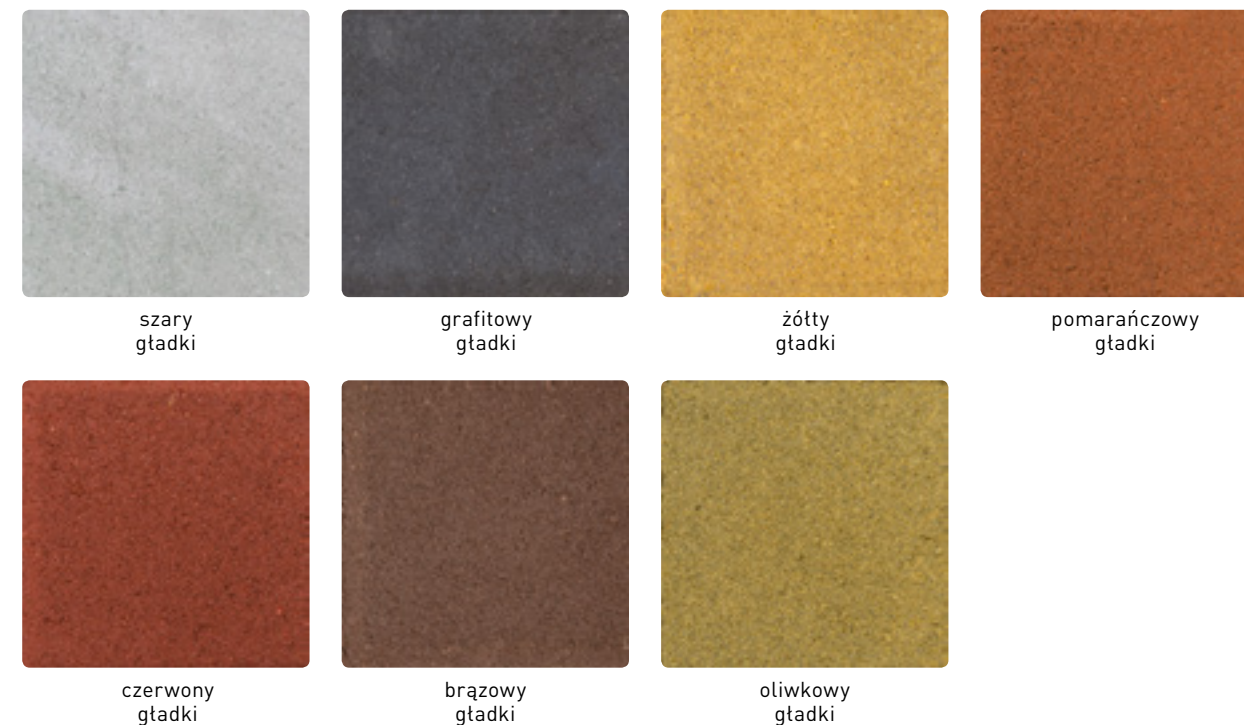

POLBRUK NOSTALITE

Kolor pod kontrolą

Zdecydowana, odważna tonacja zdecydowanie o charakterze ogrodu, a zarazem ukształtuje przestrzeń. **Polbruk Nostalite** w naturalnych odcieniach

- w połączeniu z delikatnie zaokrąglonym kształtem
- doskonale wpisze się w otoczenie ogrodów klasycznych, wiejskich rezydencji i nowoczesnych apartamentów w centrum miasta.

Jeśli zależy nam na oryginalnych i ciekawych kształtach, z których można układać zarówno proste powierzchnie, jak i ciekawe wzory - powinniśmy wybierać **Polbruk Nostalite** - o zaokrąglonych krawędziach i różnych formach kostek, które świetnie sprawdzą się w tworzeniu łuków i zawsze modnych okręgów.

■ KSZTAŁT | WYMIARY

gr. [cm]	faktura	kolor	wymiary [cm]
4		szary, grafitowy, czerwony, oliwkowy ł , żółty, pomarańczowy ł , brązowy	9×12; 12×12; 18×12
6	gładka	szary, grafitowy, czerwony, oliwkowy ł , żółty, pomarańczowy, brązowy	9×12; 12×12; 18×12 koło 1 szt. lub 2 szt.
8 ł		szary, grafitowy, czerwony	9×12; 12×12; 18×12

Komplet wymiarów na palecie | **ł** produkt jest dostępny na zamówienie

■ KOLORYSTYKA

wzór koła Ø 2,03 m