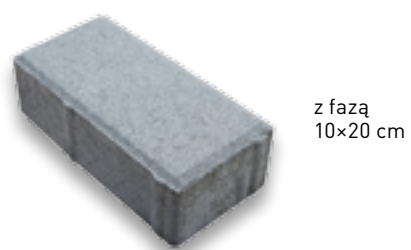

POLBRUK PROSTOKĄT

Polbruk Prostokąt to kostka „dominującą” w nowoczesnych aranżacjach parków, pasaży, osiedli. Nowoczesne przestrzenie, robią wrażenie dzięki monochromatycznej kolorystyce, uprządkowaniu, które jest przyjazne i funkcjonalne.

KSZTAŁT | WYMIARY

z faza
10×20 cm

bez fazy
10×20 cm

z faza
10×10 cm

bez fazy
10×10 cm

KOLORYSTYKA

szary
gładki

grafitowy
gładki