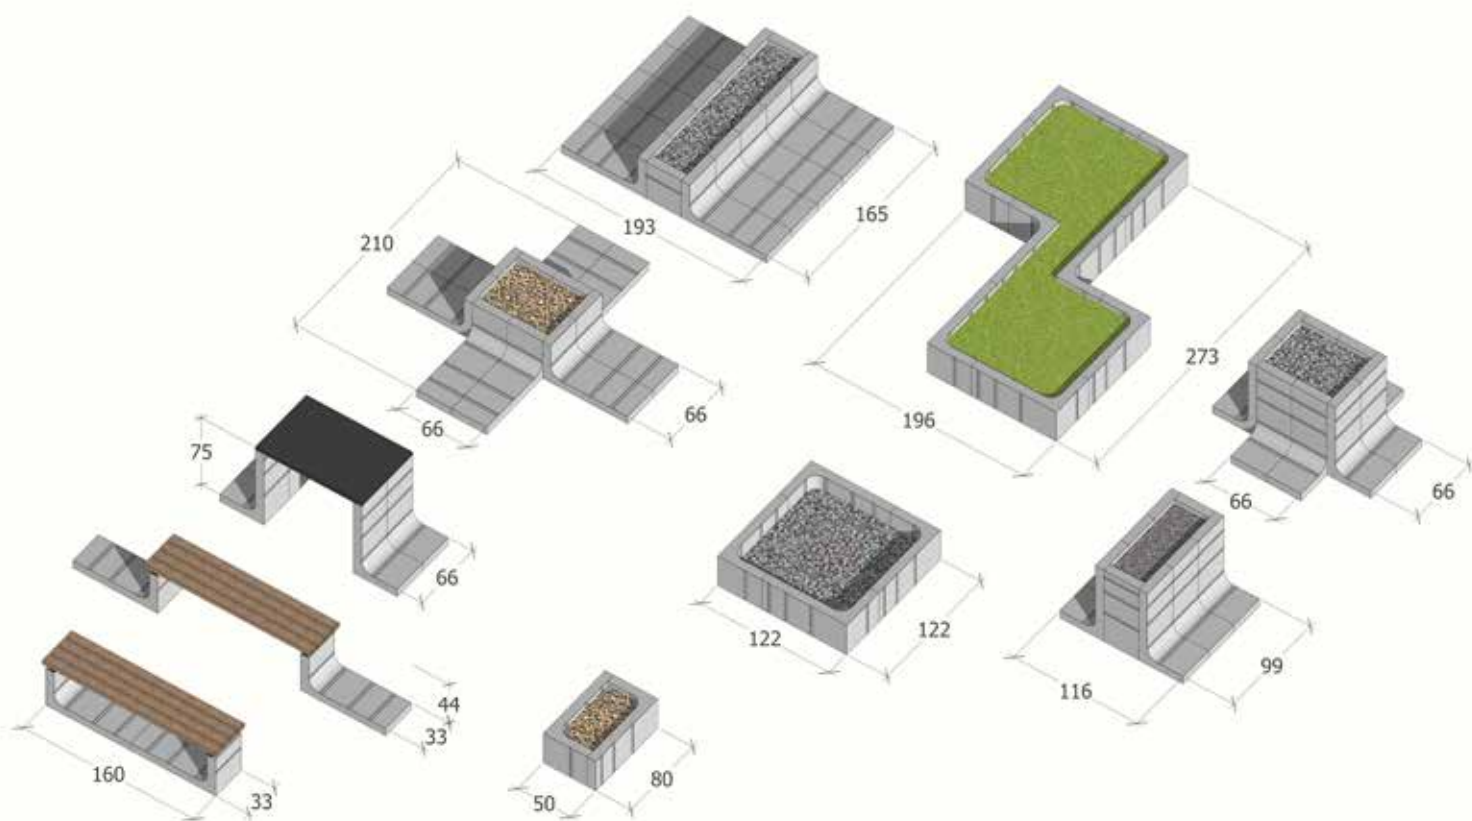

## ■ KSZTAŁT | WYMIARY

Pojedynczy element

Dwa elementy

**wys. [cm]**

**faktura**

**kolor**

**wymiary [cm]**

80

gładka

stalowy, grafitowy

42×33

Pojedynczy wymiar na palecie

## ■ MOŻLIWOŚCI ZABUDOWY

## Feria indywidualnych możliwości

**L-ka Tigela** to detal, który pozwala tworzyć indywidualne rozwiązania. Modułowy charakter oraz kształt nawiązujący do litery „L” umożliwia budowę różnorodnych form. Doskonale nadaje się do budowy murków, obrzeżowań rabat i drzew, a także rozbudowanych warzywników, kwietników oraz donic.