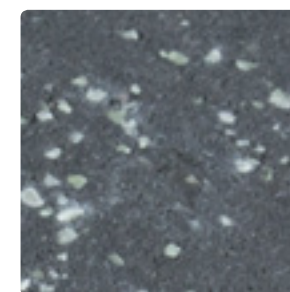

## Nowa gwiazda w Twoim ogrodzie

W produkcji kostki **Polbruk Lumia** używa się kruszywa z dodatkiem luminoforów - substancji wykazujących luminescencję, zdolność absorbowania energii i jej emitowania. **Polbruk Lumia** lśni niebieskim światłem... wystarczy poczekać na zapadnięcie zmroku, aby cieszyć się niecodziennym efektem.

**NOWOŚĆ**

**Polbruk Lumia** to efektowny i łatwy w budowie element dekoracyjnego oświetlenia ogrodu, ścieżki rowerowej, podjazdu. Luminescencyjne kruszywo pozwoli doświetlić zaciemnione miejsca posesji, a ścieżkom nada efekt gwiazdzonego nieba...

Komplet wymiarów na palecie

**KOLORYSTYKA**

biały gładki

stalowy gładki

bazaltowy gładki

biały gładki

stalowy gładki

bazaltowy gładki

**Może Cię zainteresować**

Kostka **Polbruk Lumia** to w pełni ekologiczny, łatwy w zabudowie element dekoracyjny Twojego ogrodu. Luminescencyjne kruszywo pozwoli doświetlić zaciemnione miejsca działki, a ścieżkom nada efekt gwiazdzonego nieba. Efekt ten zależy od obecności w sąsiedztwie innych źródeł światła oraz ich natężenia.