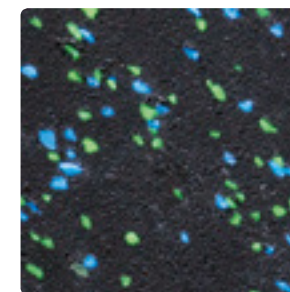

## Nowa gwiazda w Twoim ogrodzie

W produkcji kostki **Polbruk Lumia** używa się kruszywa z dodatkiem luminoforów - substancji wykazujących luminescencję, zdolność absorbowania energii i jej emitowania. **Polbruk Lumia** lśni niebieskim światłem... wystarczy poczekać na zapadnięcie zmroku, aby cieszyć się niecodziennym efektem.

**NOWOŚĆ**

**Polbruk Lumia** to efektowny i łatwy w budowie element dekoracyjnego oświetlenia ogrodu, ścieżki rowerowej, podjazdu. Luminescencyjne kruszywo pozwoli doświetlić zaciemnione miejsca posesji, a ścieżkom nada efekt gwiazdzonego nieba...

Komplet wymiarów na palecie

**KOLORYSTYKA**

biały gładki

stalowy gładki

bazaltowy gładki

biały gładki

stalowy gładki

bazaltowy gładki

**Może Cię zainteresować**

Kostka **Polbruk Lumia** to w pełni ekologiczny, łatwy w zabudowie element dekoracyjny Twojego ogrodu. Luminescencyjne kruszywo pozwoli doświetlić zaciemnione miejsca działki, a ścieżkom nada efekt gwiazdzonego nieba. Efekt ten zależy od obecności w sąsiedztwie innych źródeł światła oraz ich natężenia.