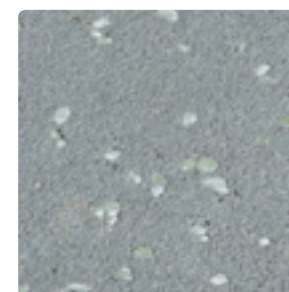

stalowy gładki