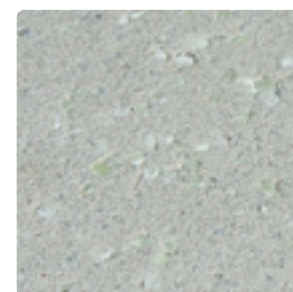

KOLORYSTYKA

biały gładki