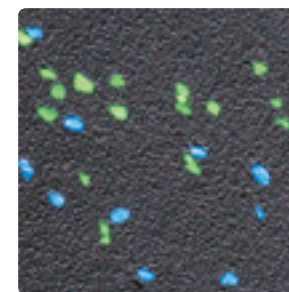

## Nowa gwiazda w Twoim ogrodzie

W produkcji kostki **Polbruk Lumia** używa się kruszywa z dodatkiem luminoforów - substancji wykazujących luminescencję, zdolność absorbowania energii i jej emitowania. **Polbruk Lumia** lśni niebieskim światłem... wystarczy poczekać na zapadnięcie zmroku, aby cieszyć się niecodziennym efektem.

**NOWOŚĆ**

**Polbruk Lumia** to efektowny i łatwy w budowie element dekoracyjnego oświetlenia ogrodu, ścieżki rowerowej, podjazdu. Luminescencyjne kruszywo pozwoli doświetlić zaciemnione miejsca posesji, a ścieżkom nada efekt gwiazdzonego nieba...

Komplet wymiarów na palecie

**KOLORYSTYKA**

biały gładki

stalowy gładki

bazaltowy gładki

biały gładki

stalowy gładki

bazaltowy gładki

**Może Cię zainteresować**

Kostka **Polbruk Lumia** to w pełni ekologiczny, łatwy w zabudowie element dekoracyjny Twojego ogrodu. Luminescencyjne kruszywo pozwoli doświetlić zaciemnione miejsca działki, a ścieżkom nada efekt gwiazdzonego nieba. Efekt ten zależy od obecności w sąsiedztwie innych źródeł światła oraz ich natężenia.