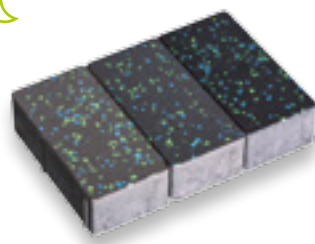

10x20 cm

gr. [cm]	faktura	kolor	wymiary [cm]
6	gładka	biały, stalowy, bazaltowy	10x20; (10x10)

Komplet wymiarów na palecie