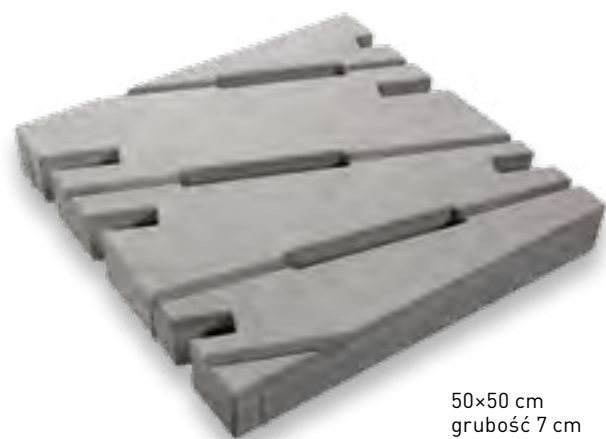

POLBRUK EXTRANO

Aranżacja to prawdziwe wyzwanie...

Ażurowa i pełna nieregularności kostka **Polbruk Extrano** powstała, aby uwalniać przestrzeń od konwencjonalizmu. To produkt dla osób, które zarówno w życiu codziennym, jak i w projektowanych ogrodach preferują rozwiązania odważne - przeciwstawiające się banalnym schematom.

■ KSZTAŁT | WYMIARY

50x50 cm
grubość 7 cm

gr. [cm]	faktura	kolor	wymiary [cm]
7	gładka	biały, nerino (biało-szaro-czarny), stalowy, bazaltowy	50x50

Pojedynczy wymiar na palecie

■ KOLORYSTYKA

biały
gładki

nerino
gładki