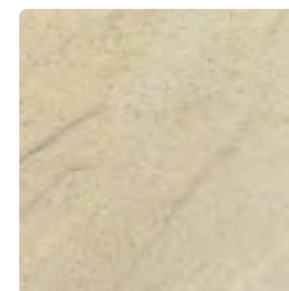

■ KOLORYSTYKA

sahara
gładki