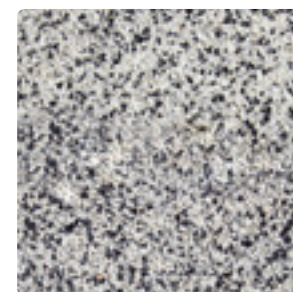

Kostki płukane **Polbruk Avanti** - wyraźne, nowoczesne i eleganckie. Wyłożona nimi nawierzchnia w naturalny sposób podkreśla urodę tradycyjnych budynków.

■ KSZTAŁT | WYMIARY

7,3/5,3×9,1 cm

8,3/6,3×9,1 cm

9,3/7,3×9,1 cm

10,3/8,3×9,1 cm

11,3/9,3×9,1 cm

gr. [cm]	faktura	kolor	wymiary [cm]
6	płukana	szary, ciemnoszary, grafitowy, żółty, czerwony, brązowy	7,3/5,3×9,1; 8,3/6,3×9,1
8			9,3/7,3×9,1; 10,3/8,3×9,1 11,3/9,3×9,1

Komplet wymiarów na paletie | produkt jest dostępny na zamówienie

■ KOLORYSTYKA

szary
płukany

ciemnoszary
płukany

grafitowy
płukany

żółty
płukany

czerwony
płukany

brązowy
płukany