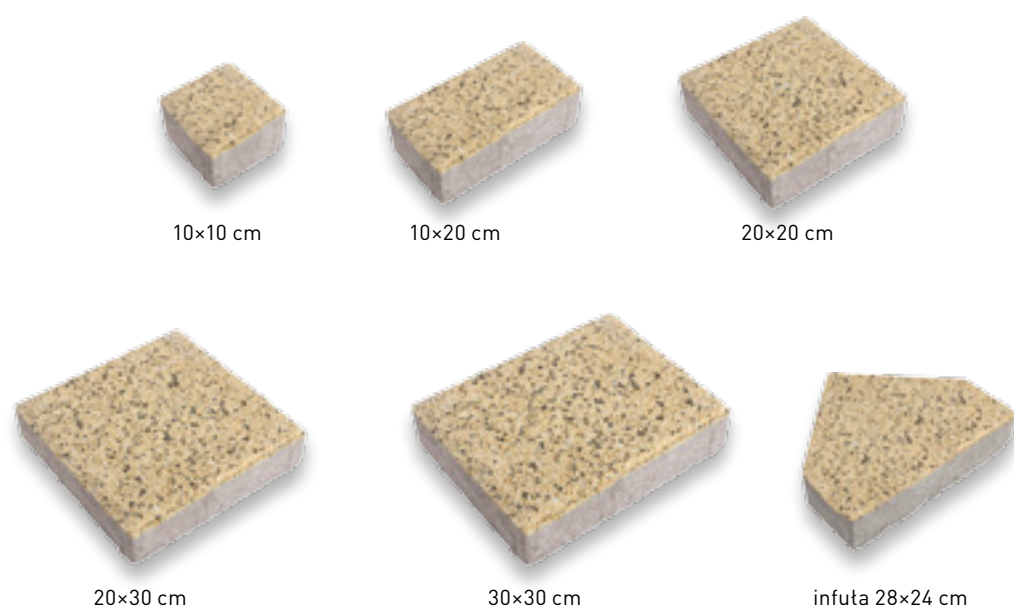

Klasyczne barwy sprawiają, że nawierzchnie z kostki **Polbruk Complex** naturalnie wpisują się w otoczenie i doskonale prezentują o każdej porze roku, niezależnie od panującej aury.

■ KSZTAŁT | WYMIARY

gr. [cm]	faktura	kolor	wymiary [cm]
6	płatana	szary, żółty, grafitowy	10x10; 10x20; 20x20; 20x30; 30x30; infuta 28x24
8		szary, żółty, grafitowy	10x10; 10x20; 20x20; 30x30

Pojedynczy wymiar na palecie | Produkt jest dostępny na zamówienie

■ KOLORYSTYKA

szary
płatany

grafitowy
płatany

żółty
płatany

Rodzaj wykończenia

Palisada/obrzeże
Palisada Zen | strona 198
Obrzeże Modern | strona 206
Palisada łamana | strona 234

Schody
Palisada Zen | strona 198
Obrzeże Endo | strona 202