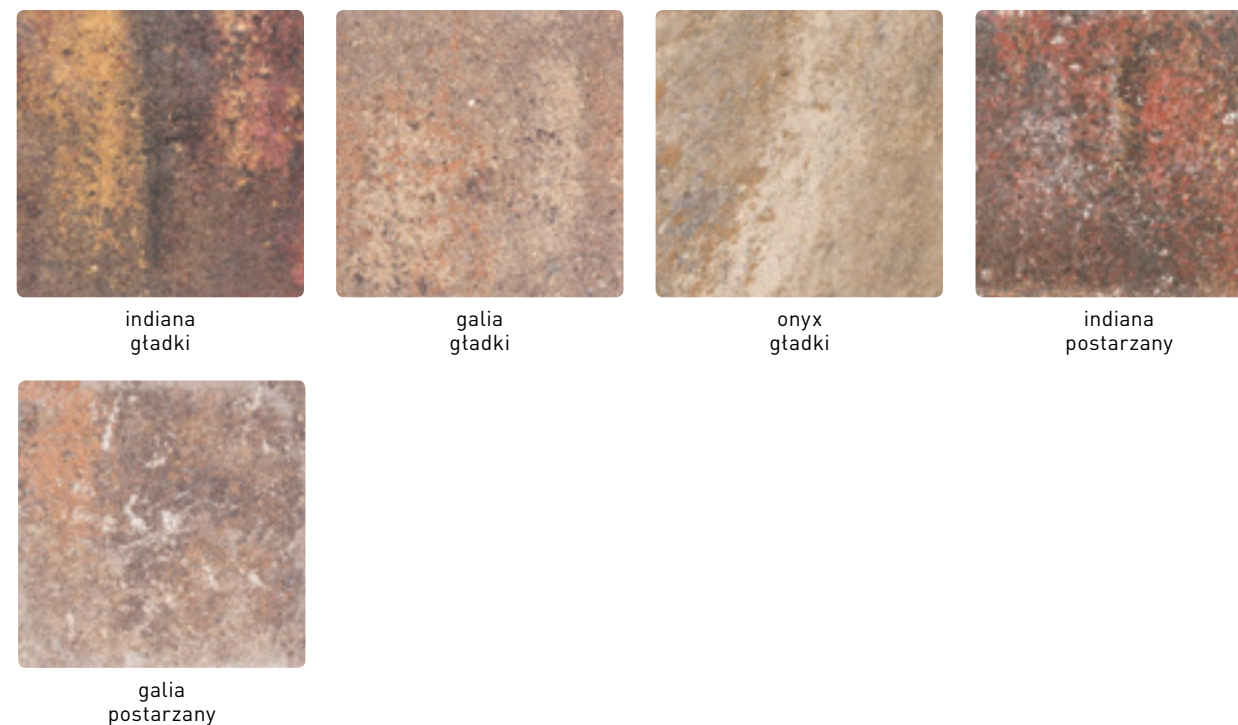

■ KOLORYSTYKA

Rodzaj wykończenia

- **Palisada/obrzeże**
  Palisada łamana | strona 234
  Obrzeże Modern | strona 206
- **Schody**
  Obrzeże Canto Trapez | strona 226
  Stopień Grando | strona 242
- **Murek**
  Murek Grando | strona 244

Może Cię zainteresować

Projekt ułożenia nawierzchni **gratis!**

szczegóły na stronie: 26

Polbruk Nostalite Prima na stronie