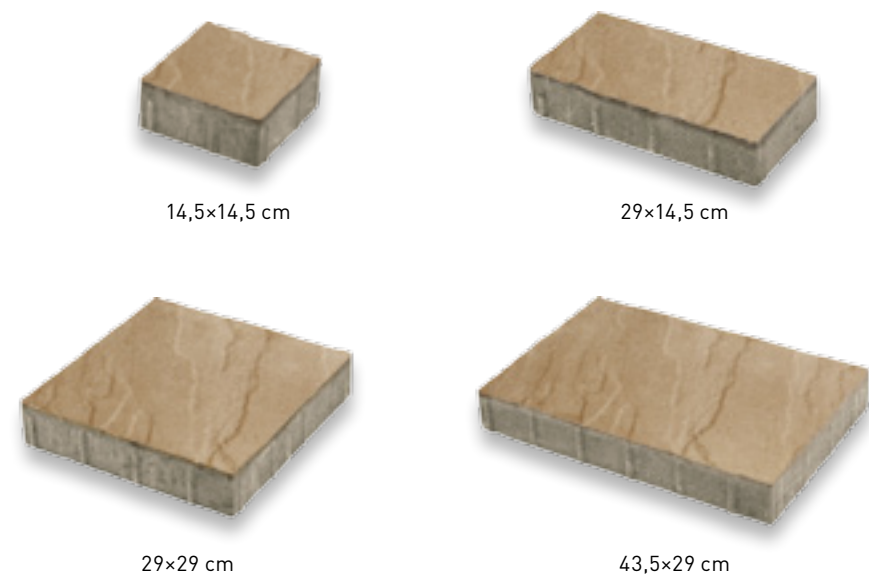

Płyty tarasowe **Polbruk Teriso** sprawiają, że loggia zamieni się w urokliwe „przejście” pomiędzy domem, a ogrodem.

Delikatnie pofalowana powierzchnia **Polbruk Teriso**, strukturą przypomina naturalny piaskowiec. Do wyboru są dwa melange kolorystyczne. Kostka **Polbruk Teriso** idealnie nadaje się do stworzenia reprezentacyjnego wejścia, tarasu, czy patio.

#### ■ KSZTAŁT | WYMIARY

14,5×14,5 cm

29×14,5 cm

29×29 cm

43,5×29 cm

gr. [cm]	faktura	kolor	wymiary [cm]
6	gładka	sahara, nerino <b>N</b>	14,5×14,5; 29×14,5; 29×29; 43,5×29

Komplet wymiarów na paletcie | **N** nowość