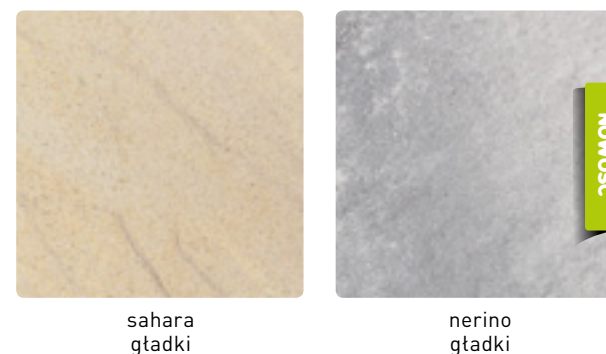

Płyty tarasowe **Polbruk Teriso** sprawiają, że loggia zamieni się w urokliwe „przejście” pomiędzy domem, a ogrodem.

Delikatnie pofalowana powierzchnia **Polbruk Teriso**, strukturą przypomina naturalny piaskowiec. Do wyboru są dwa melange kolorystyczne. Kostka **Polbruk Teriso** idealnie nadaje się do stworzenia reprezentacyjnego wejścia, tarasu, czy patio.

#### ■ KSZTAŁT | WYMIARY

14,5×14,5 cm

29×14,5 cm

29×29 cm

43,5×29 cm

gr. [cm]	faktura	kolor	wymiary [cm]
6	gładka	sahara, nerino <b>N</b>	14,5×14,5; 29×14,5; 29×29; 43,5×29

Komplet wymiarów na paletcie | **N** nowość

#### ■ KOLORYSTYKA

sahara  
gładki

nerino  
gładki