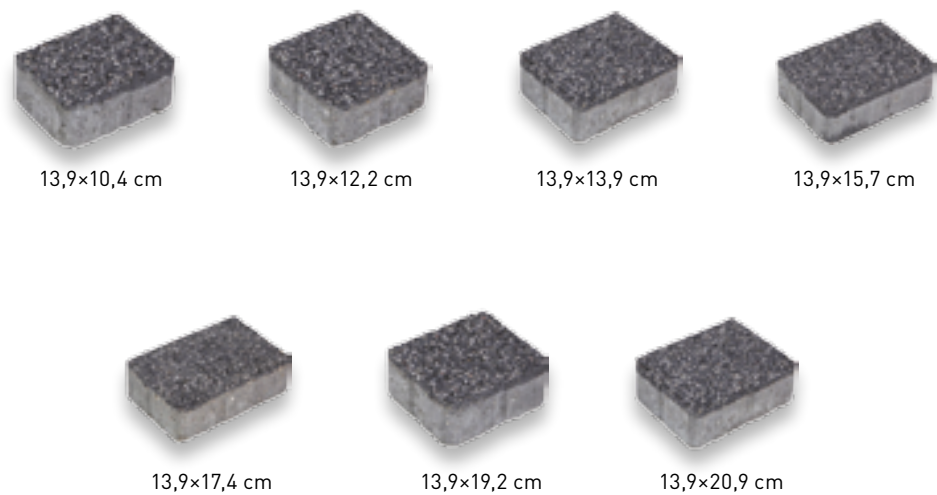

**Polbruk Trento** reprezentuje wszystko, co najlepsze we włoskiej architekturze - elegancję, trwałość i ponadczasowy styl.

### ■ KSZTAŁT | WYMIARY

gr. [cm]	faktura	kolor	wymiary [cm]
6	gładka	hawaii, nerino	13,9×10,4; 13,9×12,2; 13,9×13,9; 13,9×15,7; 13,9×17,4; 13,9×19,2;
8	ptukana	szary, grafitowy, żółty, brązowy	13,9×20,9