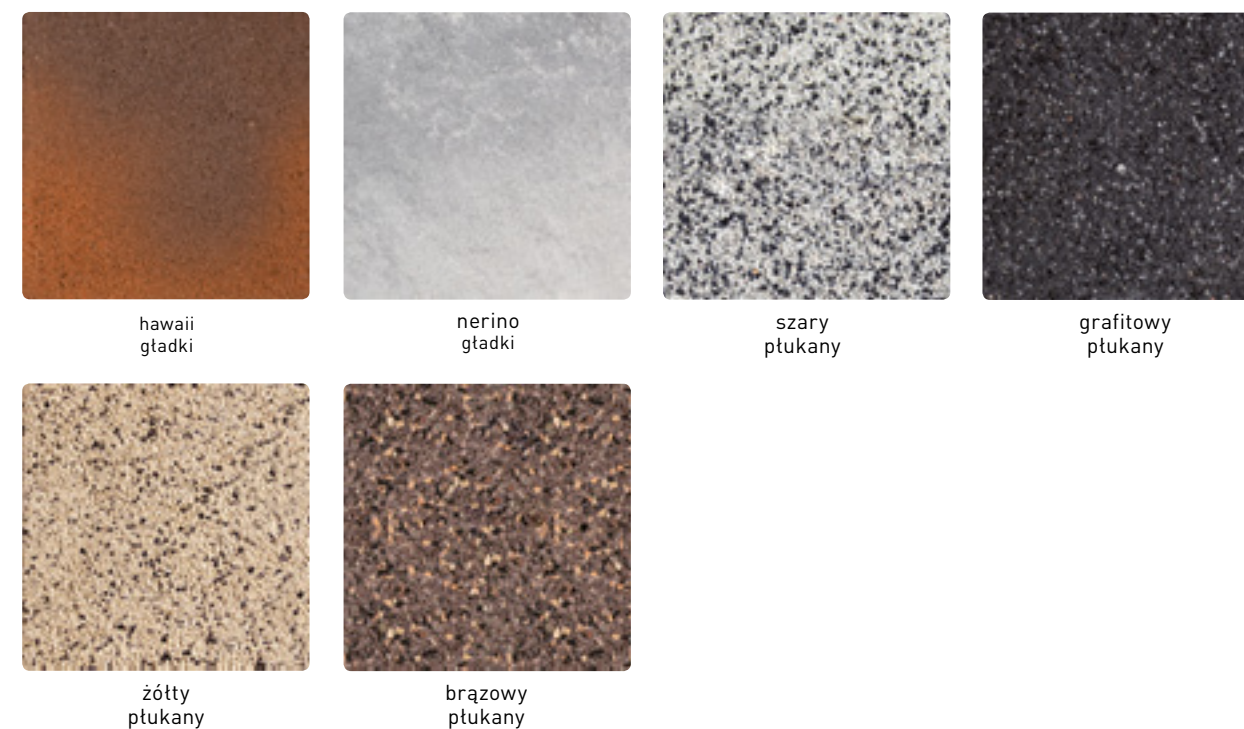

■ KOLORYSTYKA

Rodzaj wykończenia

- **Palisada/obrzeże**
  Obrzeże Modern | strona 206
  Palisada tamana | strona 234
- **Schody**
  Stopień Grando | strona 242
- **Murek**
  Ogrodzenie Antara II | strona 214

Zobacz

Polbruk Trento
w linii Klasyka

Polbruk Trento na stronie