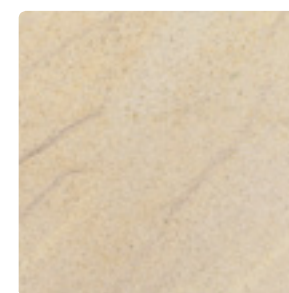

sahara
gładki